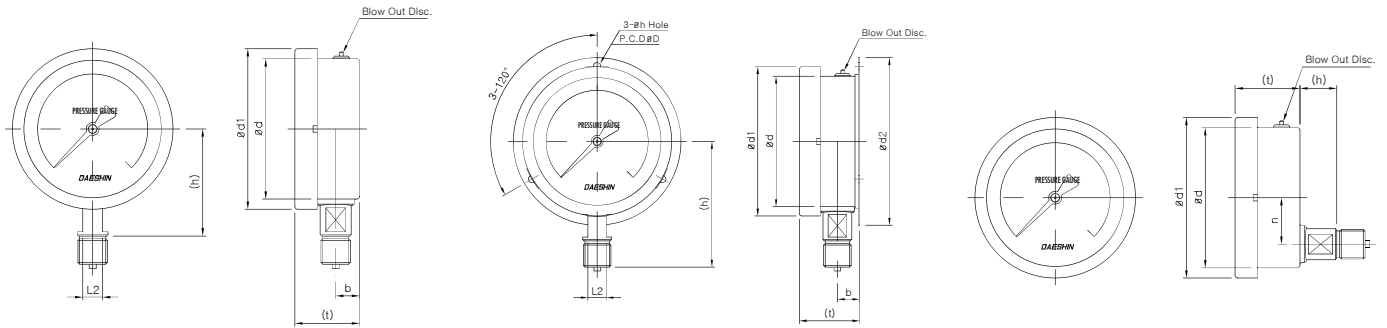

50mm : 1/8", 1/4" PT & NPT, PF

60mm : UNF 7/16, 1/8", 1/4" PT & NPT, PF

75mm : UNF 7/16, 1/4", 3/8" PT & NPT, PF

100mm : UNF 7/16, 1/4", 3/8", 1/2" PT & NPT, PF

150mm : UNF 7/16, 1/4", 3/8", 1/2" PT & NPT, PF

Thermometer

Thermocouple & R.T.D

Thermowell

Special Pressure Gauge

Model. DS-1020 Series

DAESHIN

외형도

Model. DS-1021

Model. DS-1022

Model. DS-1023

Model. DS-1024

Model. DS-1021A

Model. DS-1023C

표준사양

Dimensions (mm)

Dial	Model No.	Ød	Ød1	Ød2	b	n	t	L2	h	Øh	ØD
40	DS-1021A	41	46.2	-	7.5	-	(26.5)	12	(26.5)	-	-
	DS-1023C			-	-	(7.5)					
50	DS-1021A	51.7	58.2	-	9.5	-	(30)	14	(35.5)	-	-
	DS-1023C			-	-	(7.5)					
60	DS-1021/1022	64	72	84	12	-	(39)	12	(48)	4.5	72
	DS-1023/1024			90	-	17			(20)		81
75	DS-1021/1022	77	87	100	14	-	(40)	14	(54)	4.5	88
	DS-1023/1024			107	-	22			(17)		97
100	DS-1021/1022	100	114	128	17	-	(46)	17	(76)	5.5	115
	DS-1023/1024			135	-	33			(26)		120
150	DS-1021/1022	152	168	188	17	-	(50)	17	(100)	5.5	174
	DS-1023/1024			-	33	(26)					
200	DS-1022	208	220	250	20	-	(58)	17	(130)	5.5	235
	DS-1024			-	33	(126)					