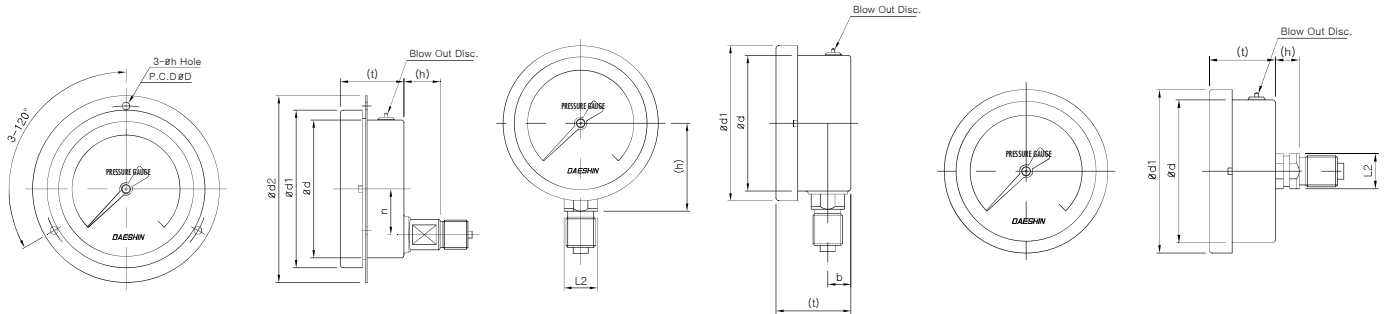

50mm : 1/8", 1/4" PT & NPT, PF

60mm : UNF 7/16, 1/8", 1/4" PT & NPT, PF

75mm : UNF 7/16, 1/4", 3/8" PT & NPT, PF

100mm : UNF 7/16, 1/4", 3/8", 1/2" PT & NPT, PF

150mm : UNF 7/16, 1/4", 3/8", 1/2" PT & NPT, PF

Thermometer

Thermocouple & R.T.D

Thermowell

Special Pressure Gauge

Model. DS-1020 Series

DAESHIN

외형도

Model. DS-1021

Model. DS-1022

Model. DS-1023

Model. DS-1024

Model. DS-1021A

Model. DS-1023C

표준사양

Dimensions (mm)

Dial	Model No.	Ød	Ød1	Ød2	b	n	t	L2	h	Øh	ØD
40	DS-1021A	41	46.2	-	7.5	-	(26.5)	12	(26.5)	-	-
	DS-1023C			-	-	(7.5)					
50	DS-1021A	51.7	58.2	-	9.5	-	(30)	14	(35.5)	-	-
	DS-1023C			-	-	(7.5)					
60	DS-1021/1022	64	72	84	12	-	(39)	12	(48)	4.5	72
	DS-1023/1024			90	-	17			(20)		81
75	DS-1021/1022	77	87	100	14	-	(40)	14	(54)	4.5	88
	DS-1023/1024			107	-	22			(17)		97
100	DS-1021/1022	100	114	128	17	-	(46)	17	(76)	5.5	115
	DS-1023/1024			135	-	33			(26)		120
150	DS-1021/1022	152	168	188	17	-	(50)	17	(100)	5.5	174
	DS-1023/1024			-	33	(26)					
200	DS-1022	208	220	250	20	-	(58)	17	(130)	5.5	235
	DS-1024			-	33	(126)					